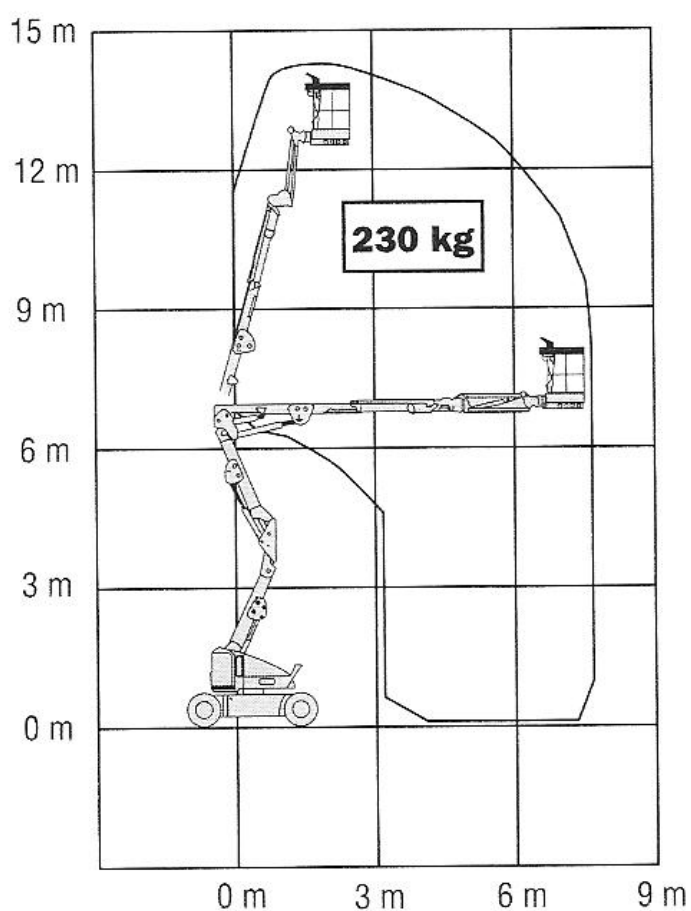

## Piattaforma semovente elettrica articolata JLG E 400 AJPN

### Prestazioni

Altezza max lavoro	14,19 m
Altezza max pianale	12,19 m
Alimentazione	elettrica
Sbraccio orizz. max	6,83 m
Altezza snodo	6,55 m
Lunghezza jib	1,24 m
Portata max cesto	230 kg
N. operatori	2
Rotazione torretta	360°
Dimensioni cesto	0,76 x 1,22 m

### Ingombri

Altezza con braccio chiuso	1,97 m
Larghezza	1,50 m
Lunghezza	6,71 m
Peso	68 q