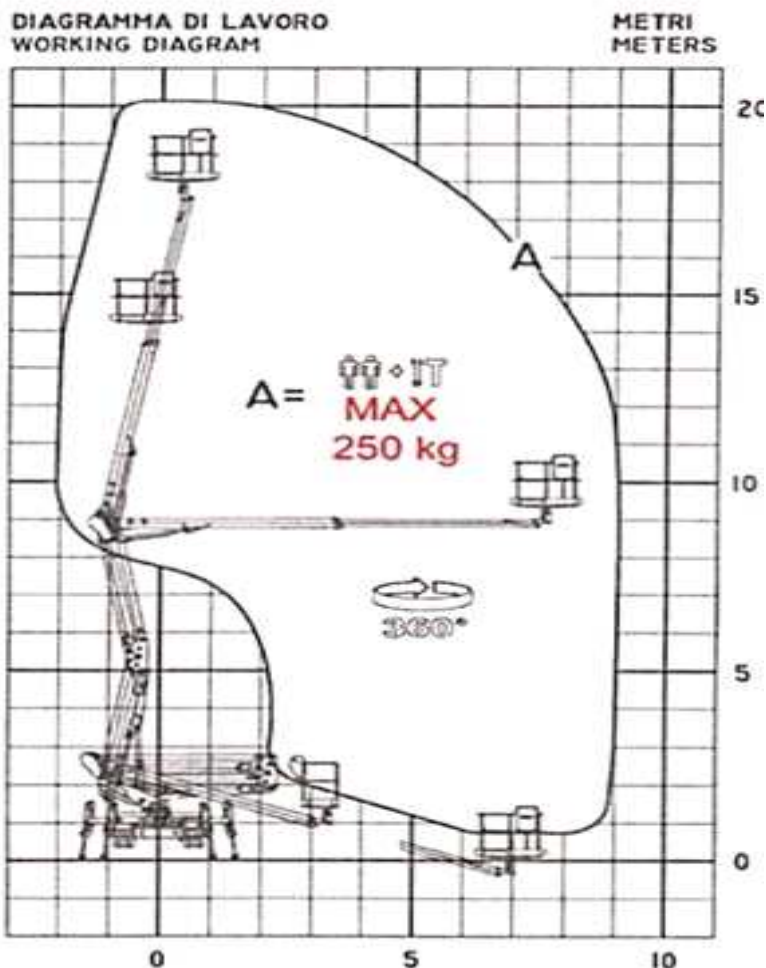

Piattaforma autocarrata PAT. B ISOLI PNT 205NH

Prestazioni

Altezza max lavoro	20 m
Altezza max pianale	18 m
Alimentazione	diesel
Sbraccio orizz. max	9 m
Portata max cesto	250 kg
N. operatori	2
Rotazione torretta	360°
Dimensioni cesto	0,7 x 1,4 m