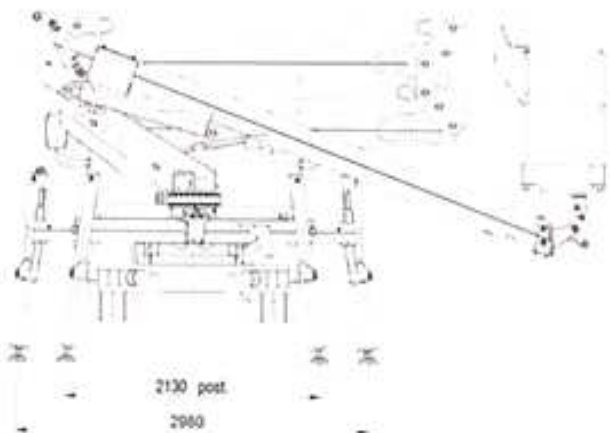

Piattaforma autocarrata PAT. B ISOLI PNT 205NH

Prestazioni

Altezza max lavoro	20 m
Altezza max pianale	18 m
Alimentazione	diesel
Sbraccio orizz. max	9 m
Portata max cesto	250 kg
N. operatori	2
Rotazione torretta	360°
Dimensioni cesto	0,7 x 1,4 m