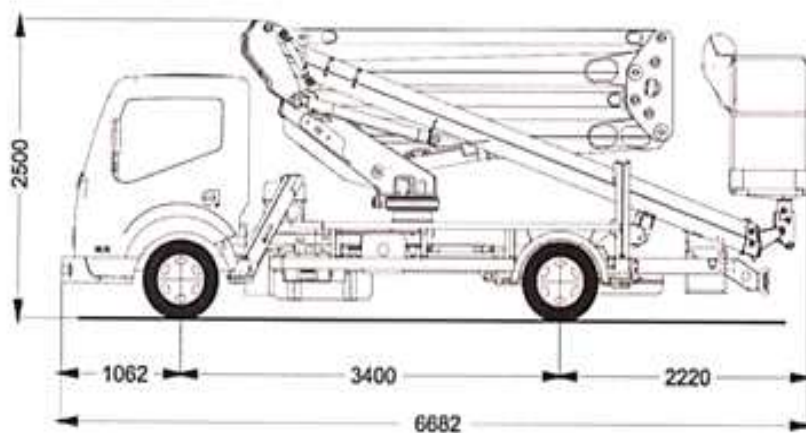

Piattaforma autocarrata PAT. B ISOLI PNT 205NH

Prestazioni

Altezza max lavoro	20 m
Altezza max pianale	18 m
Alimentazione	diesel
Sbraccio orizz. max	9 m
Portata max cesto	250 kg
N. operatori	2
Rotazione torretta	360°
Dimensioni cesto	0,7 x 1,4 m