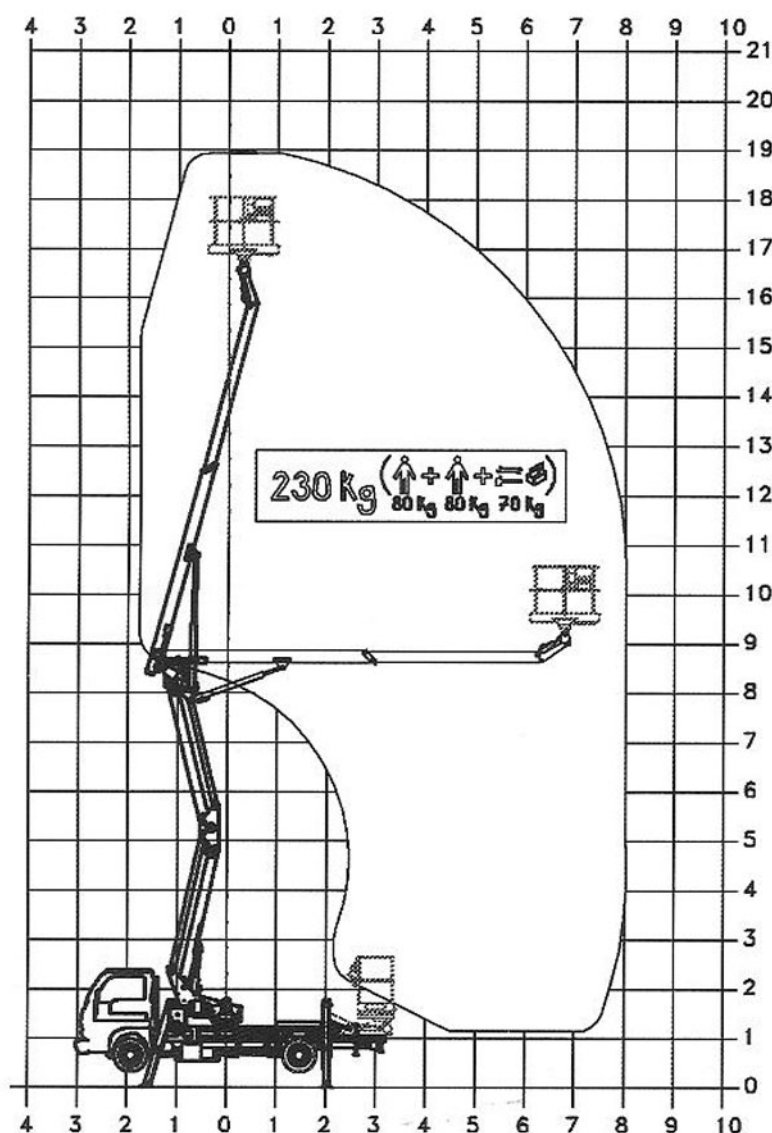

## Piattaforma autocarrata PAT. B SEQUANI Z 19

### Prestazioni

Altezza max lavoro	19 m
Altezza max pianale	17 m
Alimentazione	diesel
Sbraccio orizz. max	8 m
Portata max cesto	230 kg
N. operatori	2
Rotazione torretta	360°
Dimensioni cesto	0,7 x 1,4 m

### Ingombri

Altezza con braccio chiuso	2,9 m
Largh. con stabilizz. chiusi	2,2 m
Largh. con stabilizz. aperti	2,9 m
Lunghezza	6,55 m
Peso	35 q